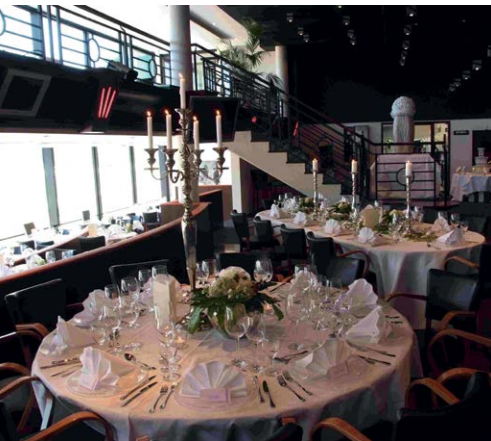

## Trabrennbahn Gelsenkirchen

Die über 100 Jahre alte Trabrennbahn begeistert nicht nur mit Trabrennsport, sondern auch mit ihrem weitläufigen Gelände, das Sie exklusiv für Ihr Event nutzen können. Binden Sie den Pferdesport mit in Ihre Veranstaltung ein oder genießen Sie einfach die atemberaubende Kulisse und die vielseitigen Nutzungsmöglichkeiten.